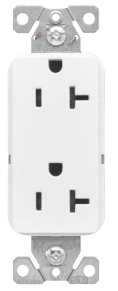

EZTR6362W